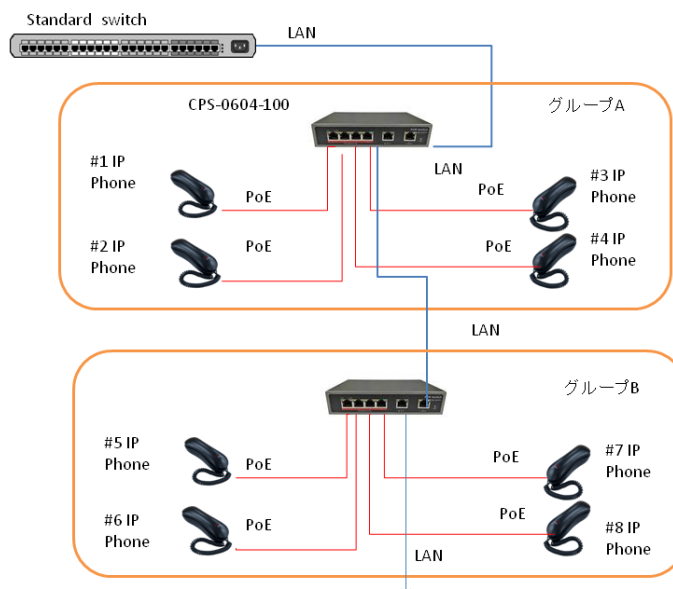

小型PoEスイッチ

CSP-0604-100

- ・CPS-0604-100は、軽量でコンパクトなPoEスイッチです。
- ・IP電話機4台の島ハブとして四人の方にご利用頂けます。
- ・また、アップリンクポートは2つ有りますから、島ハブを渡り掛けして行けますので、フロアスイッチの負担を軽減できるので便利です。
- ・4台のIP電話機とスイッチのコンセントを1つのコンセントに集約できますのでフロアのユーティリティ費用が節約でき、オフィスの配線もすっきりします。
- ・接続機器としては、ビデオフォンを含むIP電話機や無線LANルータ等が挙げられます。

製品名	島ハブ用小型PoEスイッチ
形態	4ポートPoE アップリンクポート 2ポート アンマネージド
型式	CSP-0604-100
コネクタタイプ	4x 10/100M copper cable RJ45 ports and 2 x UTP port
ネットワークメディア	10BASE T : Cat3 or more UTP(≤250 meter) 100BASE TX : Cat5 or more UTP (≤100 meter)
バンド幅	1Gbps
アドレスデータサイズ	1K
MTBF	100,000 hours
フォワーディング	Store And Forward
ネットワークプロトコル	IEEE 802.3i 10BASET; IEEE 802.3u 100BASETX; IEEE 802.3x Flow Control; IEEE 802.1af DTE Power via MDI; IEEE 802.3af
LED 表示	Power, POE working status, Ethernet working status
PoE ポート	port 1,2,3,4
PoE ポート出力	15.4W/30W 各POE port、最大 power 65W
PoE スタンダード	IEEE 802.3af/at
PoE 性能	All ports support MDI/MDIX
POE ライン割り当て	Port 1/2(+), 3/6(-), ; スペア4/5(+), 7・8(-)
認証	CE Mark ,commercial; CE/LVD EN60950, RoHS
エミュニティ	CE mark, commercial; FCC Part 15 Class B; VCCI Class B; EN 55022 (CISPR 22),Class B
環境	動作温度: 0°C ~ 55°C; 保存温度: -20°C~75°C 動作湿度: 10%R.T.~ 90%R.H. 結露無き事
電源	入力電源: AC100 240V, 50/60Hz 2A
寸法	181 x 112 x 36 mm
重量	本体270g